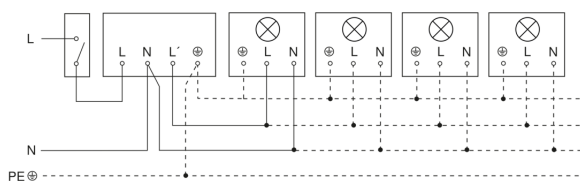

IS 1

blanc
EAN 4007841 600310
Réf. 600310

Luminaire sans conducteur de neutre

Luminaire avec conducteur de neutre

Raccordement par commutateur séquentiel pour la commande manuelle ou automatique

Raccordement du coupleur de boutons-poussoirs quadruple au DALI2 APC