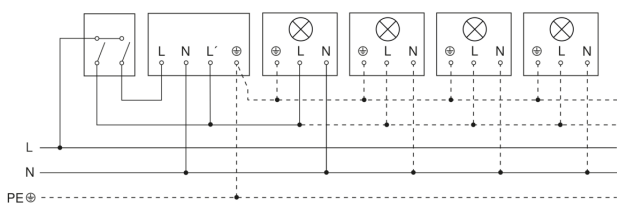

IS 1

blanc
EAN 4007841 600310
Réf. 600310

Luminaire sans conducteur de neutre

Luminaire avec conducteur de neutre

Raccordement par commutateur séquentiel pour la commande manuelle ou automatique

Raccordement du coupleur de boutons-poussoirs quadruple au DALI2 APC