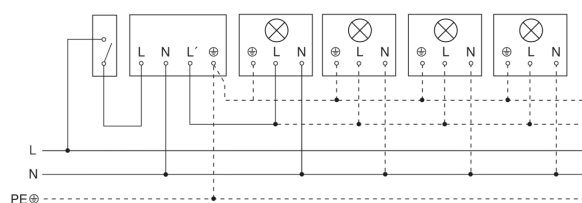

IS 1

blanc
EAN 4007841 600310
Réf. 600310

Luminaire sans conducteur de neutre

Luminaire avec conducteur de neutre

Raccordement par commutateur séquentiel pour la commande manuelle ou automatique

Raccordement du coupleur de boutons-poussoirs quadruple au DALI2 APC